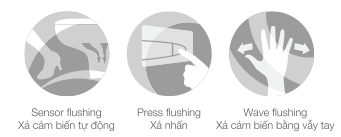

Veil

INTELLIGENT
TOILET

Veil™ Intelligent Toilet Bồn cầu Thông minh Veil™

Veil. When technology meets art

Balanced curves and ultra-responsive controls set the Veil toilet apart. The epitome of minimalist and ergonomic design, its sculpted form pairs with a suit of customized features fine-tuned to offer optimum hygiene and the ultimate in individual comfort. Veil, the perfect marriage of technology and art.

Veil. DẪN BƯỚC TƯƠNG LAI

Các đường cong cân đối và tính năng điều khiển siêu nhạy tạo ra sự khác biệt cho bồn cầu Veil. Với thiết kế tối giản theo cấu trúc cơ thể và các tính năng tùy chỉnh theo nhu cầu của người dùng, mang lại trải nghiệm vệ sinh tối ưu và sự thoải mái cao nhất. Veil – Khi công nghệ thăng hoa cùng nghệ thuật.

Veil

Veil™ Intelligent Toilet Bồn cầu Thông minh Veil™

Veil Intelligent Toilet
K-5401KR-0
S-Trap 305mm
670 x 438 x 533 mm

Bồn cầu thông minh Veil
K-5401KR-0
Tâm thoát sàn 305mm
670 x 438 x 533 mm

Veil Intelligent Toilet (WH)
K-5402K-0
675 x 438 x 435 mm
In-Wall Tank & FacePlate

Bồn cầu thông minh Veil (phiên bản treo tường)
K-5402K-0
675 x 438 x 435 mm
Đi kèm Kết nước âm tường & mặt nạ kết nước âm tường

Various ways of flushing:
Nhiều cách xả khác nhau:

Powerful Flushing
Xả mạnh mẽ