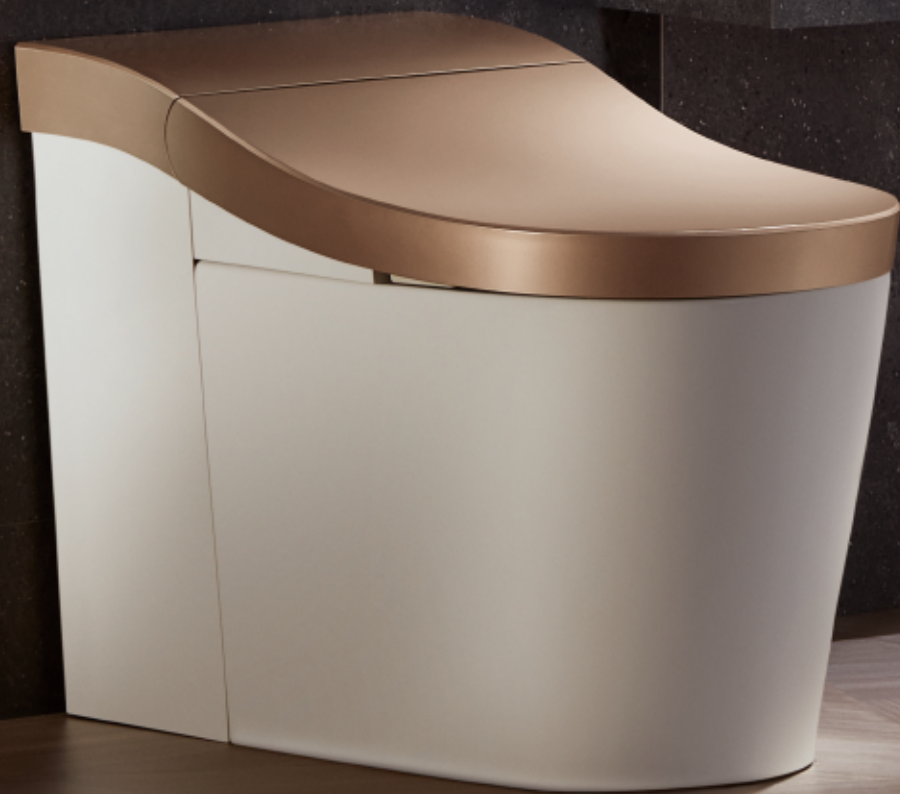

innate

INNATE™ Intelligent Toilet Bồn cầu thông minh INNATE™

INNATE Intelligent Toilet
Sunrise Gold
K-8340K-2SG-0
S-Trap 305 mm
720 x 432 x 550 mm

Bồn cầu thông minh INNATE
Vàng Ánh Dương
K-8340K-2SG-0
Tấm thoát sàn 305mm
720 x 432 x 550 mm

INNATE Intelligent Toilet
Moonlight White
K-8340K-2WT-0
S-Trap 305 mm
720 x 432 x 550 mm

Bồn cầu thông minh INNATE
Trắng Ánh Trăng
K-8340K-2WT-0
Tấm thoát sàn 305mm
720 x 432 x 550 mm

INNATE Intelligent Toilet
White
K-8340K-2-0
S-Trap 305 mm
720 x 432 x 550 mm

Bồn cầu thông minh INNATE
Trắng
K-8340K-2-0
Tấm thoát sàn 305mm
720 x 432 x 550 mm

Fully-skirted apron
Seamless fully-skirted apron design leaves nowhere to hide for germs and bacteria while ensuring a premium look

Thiết kế thân trơn phủ yếm
Thiết kế thân trơn phủ yếm không chỉ mang đến vẻ đẹp liền khối thanh lịch mà còn loại bỏ nơi ẩn nấp của vi khuẩn, giúp việc vệ sinh bồn cầu dễ dàng hơn.

Class Five+
Extraordinary flushing and bulk removal performance to prevent clogging

Hệ thống xả Class Five+
Đảm bảo hiệu suất xả vượt trội và loại bỏ chất thải tối đa, giúp ngăn ngừa tình trạng tắc nghẽn bồn cầu.

UV sanitization
The water spray wand is automatically sanitized with UV light, removing 99% of bacteria, ensuring long-lasting hygiene.

Diệt khuẩn bằng tia UV
Que rửa được diệt khuẩn tự động bằng tia UV, loại bỏ 99% vi khuẩn, mang lại trải nghiệm vệ sinh tối ưu.

INTELLIGENT
TOILET